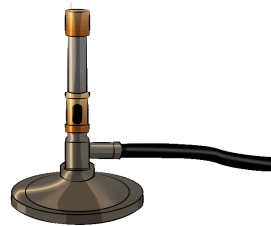

科学 图片字典

科学中文图片字典工作表

鳄鱼夹

烧杯

实验

显微镜

反射镜

本生灯

夹钳

玻璃棒

坩埚

烧瓶

调焦旋钮

实验室

漏斗

磁铁

目镜

玻璃瓶

研钵

电池

滤纸

夹钳座